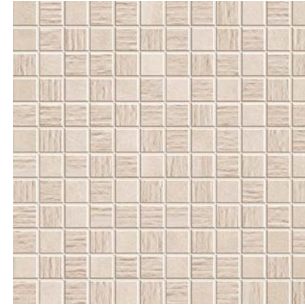

DESERT

Dom
CERAMICHE

Dom
CERAMICHE

Multiwave 25x75 10"x30"

WALL: Sun White - Oasy Grey - Grey Stars 25x75 10"x30"
FLOOR: COMFORT R White 60x60 24"x24"

Sand Greige Dune 25x75 10"x30"

WALL: Sun White - Morgana Beige - Morgana Beige Dune 25x75 10"x30"
FLOOR: COMFORT R White 60x60 24"x24"

WALL: Sun White - Oasi Grey Chiseled 25x75 10"x30"
FLOOR: COMFORT R White 60x60 24"x24"

Sand Greige - Sand Greige Dune 25x75 10"x30"

WALL: Morgana Beige - Morgana Beige Metal Stripes 25x75 10"x30"
FLOOR: COMFORT R Beige 60x60 24"x24"

596/MQ

DDS7540D **DESERT OASI GREY DUNE** 25x75 10"x30"

596/MQ

MORGANA BEIGE

DDSM20 **DESERT MORGANA BEIGE MOSAIC** 551/PZ
(pz 144) 30x30 12"x12"

DDS7520 **DESERT MORGANA BEIGE** 25x75 10"x30"

584/MQ

DDS7520C **DESERT MORGANA BEIGE CHISELED** 25x75 10"x30"

596/MQ

DDS7520D **DESERT MORGANA BEIGE DUNE** 25x75 10"x30"

596/MQ

SAND GREIGE

DDSM02 **DESERT SAND GREIGE MOSAIC** 551/PZ
(pz 144) 30x30 12"x12"

DDS7502 **DESERT SAND GREIGE** 25x75 10"x30"

584/MQ

DDS7502C **DESERT SAND GREIGE CHISELED** 25x75 10"x30"