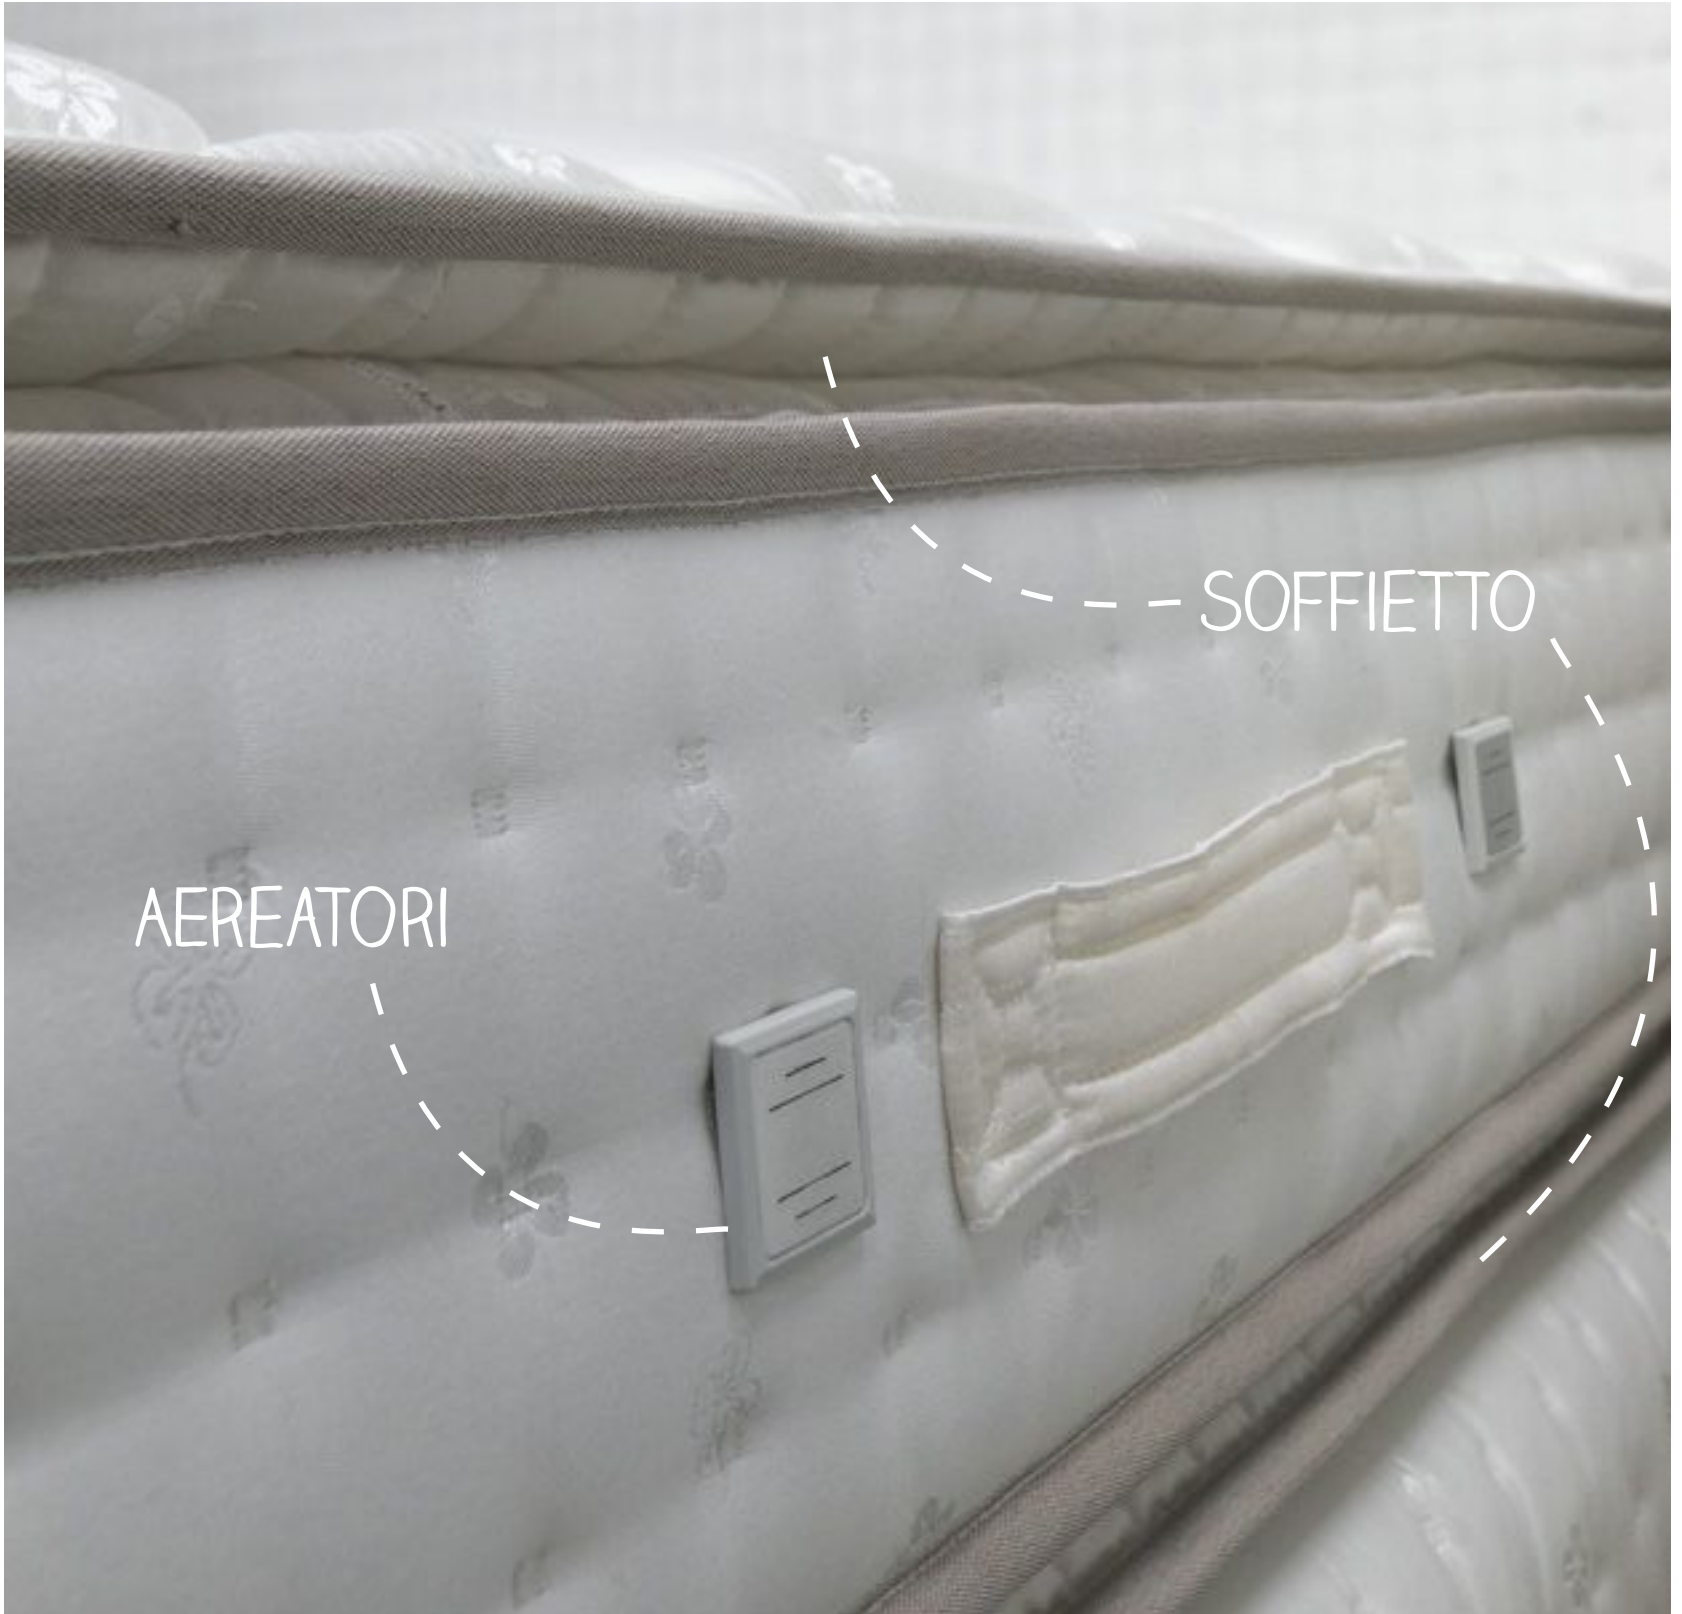

Pillow Top Originale USA - “makes the difference”

Pillow Top Originale USA - “makes the difference”

Pillow Top Originale USA - “детали создают разницу”