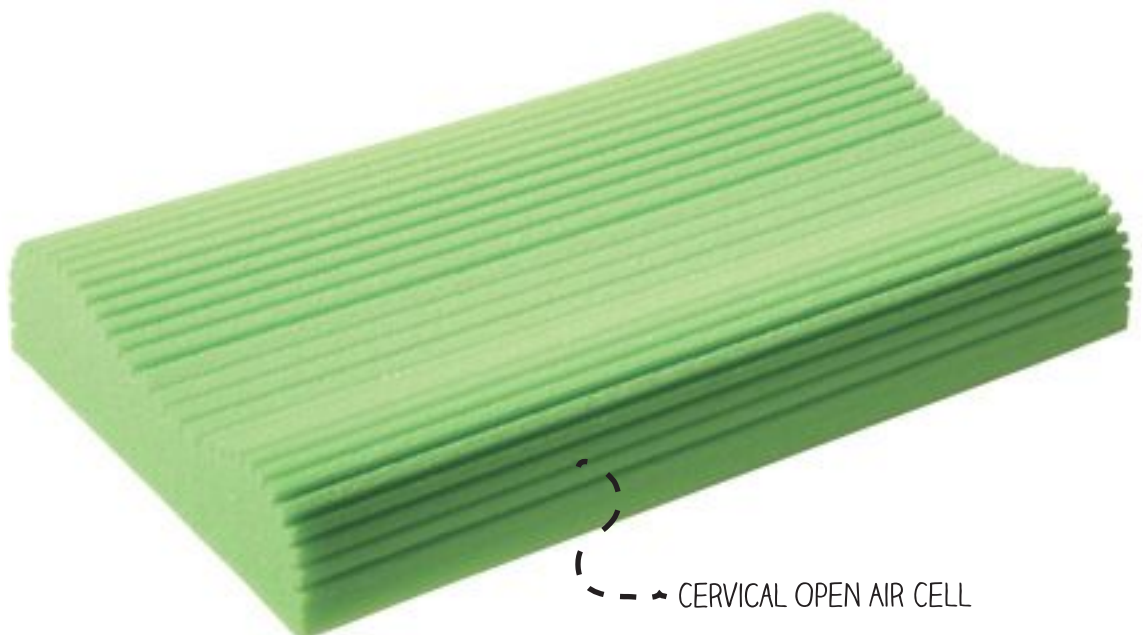

CERVICAL OPEN AIR CELL