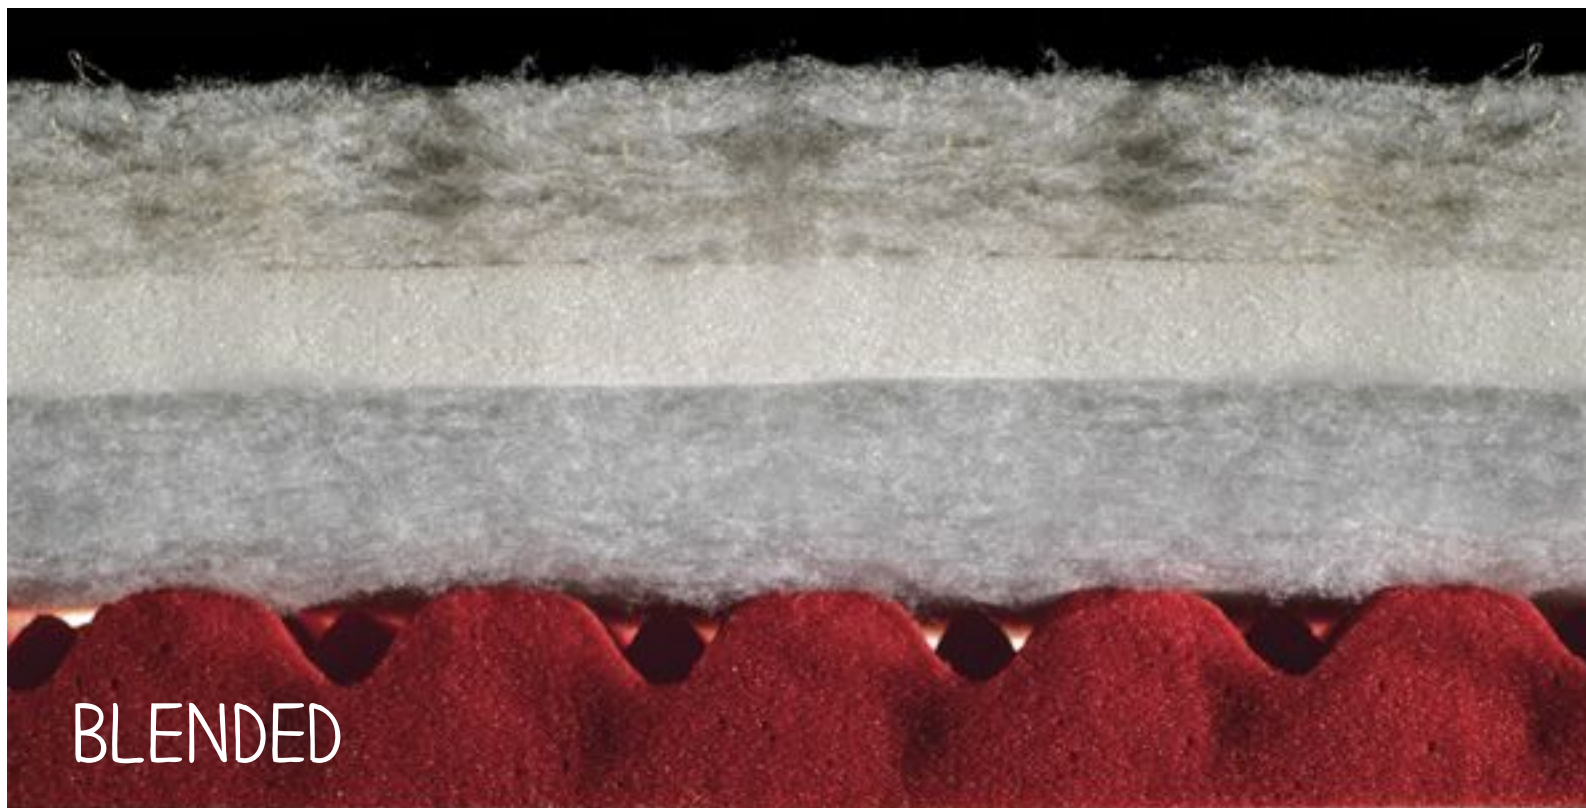

BIOREST CONCEPT BED 2016!

ALTRENOTTI uses only the most advanced technological materials as tempered springs and micro springs with different lift force. Proposes also an upholstery combining in a "BLENDED" the characteristics of linen, wool and cotton. Uses innovative, breathable, anti-static, hygienic and hypoallergenic materials as CURLY GREAN; GEL MEMORY REST; OPEN AIR CELL; HELIOCEL. The high technology found in BIOREST CONCEPT BED and the quality of the materials used by ALTRENOTTI place BIOREST CONCEPT BED 2016 at the forefront of the rest.

BIOREST CONCEPT BED 2016!

ALTRENOTTI для изготовления своих продуктов использует только материалы самого высокого качества, высоко-технологичные, не наносящие вред окружающей среде, сертифицированные и гарантированные. Каждый продукт был тщательно изучен и спроектирован чтобы достичь идеальной эргономии, которая позволит позвоночнику сохранить свое естественное положение. В этом случае возможно предложить продукты, которые гарантируют всем максимальный комфорт, учитывая потребности каждого человека.

BIOREST CONCEPT BED ПОСТЕЛИ!

BLENDED

I "blended" di Biorest Concept Bed: cashmere, lino e FILL.I.T.
Biorest Concept Bed "blended": cashmere, linen and FILL.I.T.
Наилучшие материалы "blended" в коллекции Biorest: кашемир, лен и FILL.I.T.

IL CENTRO RICERCA E SVILUPPO di ALTRENOTTI, ha progettato e costruito un'innovativa ed esclusiva "MEMBRANA" che unisce in un BLENDED le caratteristiche del LINO, della lana "CASHMERE", della fibra cava con ioni argento FILL.I.T, il CURLY GREAN, ottenendo un risultato unico per elasticità, accoglienza, resistenza all'affossamento dovuto al carico pressorio, traspirabilità totale, igienicità! È IPOALLERGICA, mantenimento del tasso di umidità e temperatura costante, il BLENDED ALTRENOTTI trattato BAYSCENT® NEUTRALIZER è un rivoluzionario assemblaggio di MEMBRANE, un perfetto QUATTRO STAGIONI.

"Prodotto nel rispetto dell'ambiente"

ALTRENOTTI research and development centre planned and built an innovative and exclusive padding that combines in a "BLENDED" the characteristics of linen, cashmere and innovative upholstery FILL.I.T. we use a technology that releases silver ions and BAYSCENT® NEUTRALIZER treatment, and CURLY GREAN MEMBRANA. The result is unique in terms of elasticity, comfortable, resistance to ditching, hygienic and prevention of allergies, maintenance of humidity level and temperature. The ALTRENOTTI 'S BLENDED is a revolutionary membrane assembly system. A perfect four seasons!

"Produced in a way that respect the environment".

ЦЕНТР ИССЛЕДОВАНИЯ И РАЗРАБОТОК ALTRENOTTI разработал и создал инновационную и эксклюзивную «Мембрану», которая сочетает в себе черты Blended лён, шерсть "Кашемир" и полово волокна с ионами серебра FILL.I.T. CURLY GREAN, получив уникальный результат эластичности, комфортности, сопротивление давлению, вследствие нагрузки, воздухопроницаемость, гигиена. ГИПОАЛЛЕРГЕННЫЙ, поддерживает влажность и постоянную температуру Blended ALTRENOTTI подвергнут обработке BAYSCENT NEUTRALIZER является революционной сборкой мембран, совершенный контест ЧЕТЫРЕ СЕЗОНА

"Экологически чистый продукт"