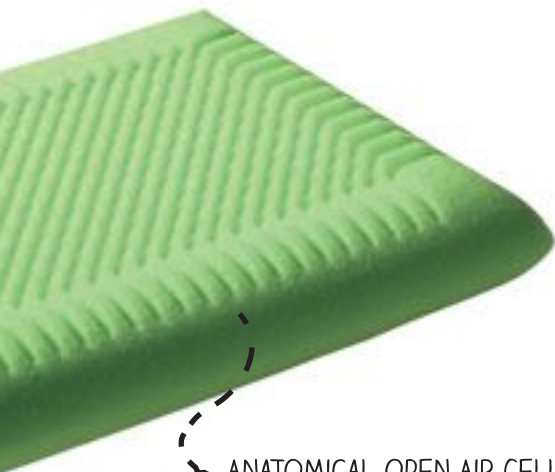

ANATOMICAL PILLOW BcB CURLY GREAN ROSE: accoglimento soffice effetto piuma, indeformabile, dimensioni ca: 68x39x10h. Totalmente TRASPIRANTE ! (no controindicazioni)

ANATOMICAL PILLOW BcB CURLY GREAN ROSE: soft acceptance feather effect, crushproof. Dimensions: 68x39x10h. Completely breathable! (It has no contraindications!)

AНАТОМИЧЕСКАЯ ПОДУШКА BcB CURLY GREAN мягкая эффект пера, не деформируемая, размер: 68x39x10h. Полностью дышащая! (Нет противопоказаний)

CERVICAL PILLOW BcB CURLY GREAN ROSE: accoglimento soffice effetto piuma, indeformabile, dimensioni ca: 68x38x h 12,5 -9-11. Totalmente TRASPIRANTE! (no controindicazioni)

CERVICAL PILLOW BcB CURLY GREAN ROSE: soft acceptance feather effect, crushproof. Dimensions: 68x38x h 12,5 -9-11. Completely breathable! (It has no contraindications)

ЦЕРВИКАЛЬНАЯ ПОДУШКА BcB CURLY GREAN ROSE мягкая эффект пера не деформируется, размер 68x38x ч 12,5 -9-11. Полностью дышащая! (Нет противопоказаний)

ANATOMICAL PILLOW BcB OPEN AIR CELL: accoglimento sostenuto, ricambio d'aria costante, eliminazione dell'umidità e calore superfluo. Dimensioni ca: 68x39x10h. Totalmente TRASPIRANTE ! (no controindicazioni)

ANATOMICAL PILLOW BcB OPEN AIR CELL: strong acceptance, constant ventilation, moisture and excessive heat elimination. Dimensions: 68x39x10h. Completely breathable! (It has no contraindications)

AНАТОМИЧЕСКАЯ ПОДУШКА BcB OPEN AIR CELL: устойчивая поверхность, постоянная вентиляция, удаляется влажность и избыточное тепло с поверхности. Размеры: 68x39x10h. Полностью дышащие! (Нет противопоказаний)