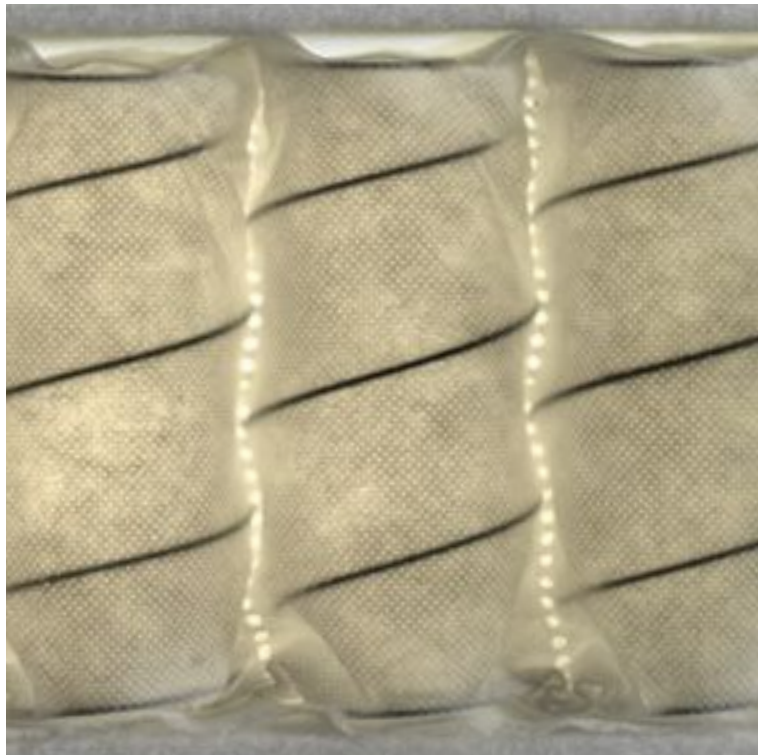

800 molle Biorest Vantage
800 molle Biorest Vantage
800 ПРУЖИН BIOREST VANTAGE

Versione king size ca : 800 tasche in tessuto tecnico, traspirante ed anallergico, contengono singolarmente 1 molla "pocket" in acciaio temperato! Il molleggio è composto da molle indipendenti con diametri differenziati distribuite "7 differenti ZONE d'appoggio del nostro corpo" sono il cuore di BIOREST VANTAGE! Nasce dal "CENTRO RICERCA E SVILUPPO ALTRENOTTI" la più vantaggiosa sintesi della collezione "NO FLIP ONE RIGIDITY"

King size version: 800 technical fabric pockets, breathable and hypoallergenic. Each bag contains only one spring "pocket" made of hardened steel. The mattress is made of independent springs with different diameters distributed in 7 different supporting zones of our body. This is the heart of BIOREST VANTAGE.

Versione king size: 800 карманов в технической ткани/воздухопроницаемыи и антиаллергенный -каждый по отдельности содержит 1 пружину"карман" из закаленной стали Пружинный блок состоит из независимых пружин разного диаметра расположенных в 7 зонах соприкосновения нашего тела они являются сердцем di BIOREST VANTAGE. Разработан ЦЕНТРОМ НАУЧНЫХ ИССЛЕДОВАНИЙ И РАЗРАБОТОК ALTRENOTTI. Наиболее выгодное сочетание в коллекции collezi "NO FLIP ONE RIGIDITY"

"STANDARD RIGIDITY"

MOLLE INSACCHETTATE