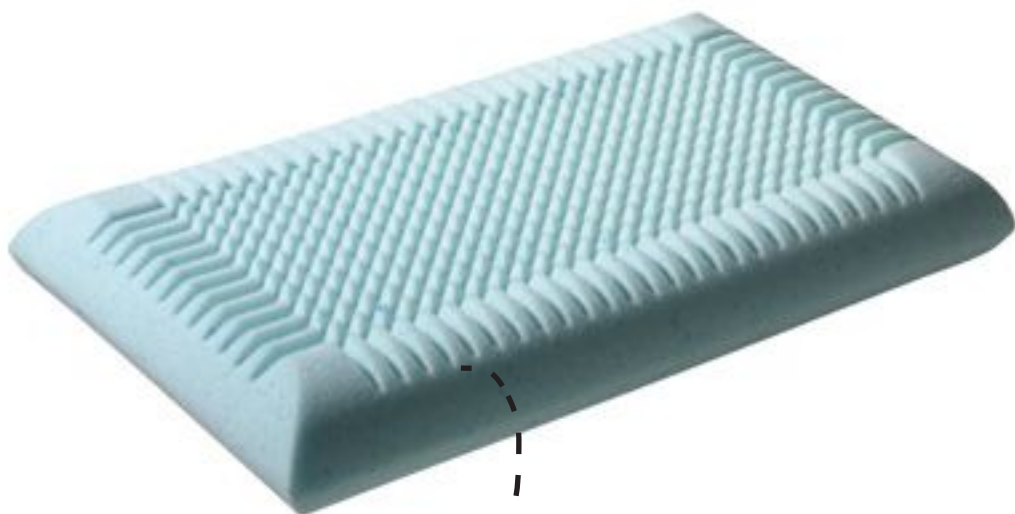

CERVICAL PILLOW BcB GEL MEMORY REST: progressive acceptance memory foam The gel gives a nice fresh feeling! Dimensions:: 68x 38x h 12,5- 9- 11. Completely breathable!
(It has no contraindications!)

ANATOMICHESKAYA PODUSHKA BcB” REVERSIBLE традиционная форма мыльница, разработанный ая с помощью инновационных уголков с одной стороны, а с другой стороны пластинчатая конструкция,двухсторонняя, с дифференцированными поверхностями !персонаализированные,выбирая одну из предложенных нами полиуретановых пен!
“НЕ ШТАМПОВКА”

ЦЕРВИКАЛЬНАЯ ПОДУШКА BcB /особая форма волны, поверхностная обработка увеличивает удобство! Различные высоты: от 12см до 9см в центральной части и 11см другом конце, предусматривает персональный подход, предлагаем на выбор наши три полиуретановые пены / могут удовлетворить потребности любого типа!
“НЕ ШТАМПОВКА”

ANATOMICHESKAYA PODUSHKA BcB GEL MEMORY REST: Постепенное принятие памяти формы, гель передает приятное чувство прохлады! Размеры: 68X 39x10h! Воздухопроницаемая
(Нет противопоказаний)

ЦЕРВИКАЛЬНАЯ ПОДУШКА BcB GEL MEMORY REST поддержание прогрессивной памяти формы, гель излучает приятное ощущение свежести! Размер около: 68X диапазон 38x ч 12,5 9- 11. , Полностью дышащие!
(Нет противопоказаний)

ANATOMICAL GEL MEMORY REST