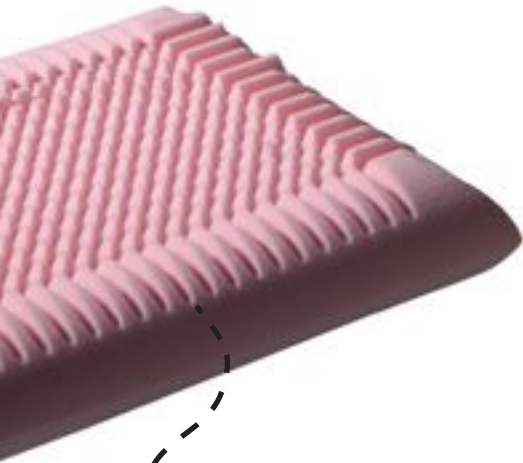

ANATOMICAL PILLOW BcB CURLY GREAN ROSE: accoglimento soffice effetto piuma, indeformabile, dimensioni ca: 68x39x10h. Totalmente TRASPIRANTE ! (no controindicazioni)

ANATOMICAL PILLOW BcB CURLY GREAN ROSE: soft acceptance feather effect, crushproof. Dimensions: 68x39x10h. Completely breathable! (It has no contraindications!)

AНАТОМИЧЕСКАЯ ПОДУШКА BcB CURLY GREAN мягкая эффект пера, не деформируемая, размер: 68x39x10h. Полностью дышащая! (Нет противопоказаний)

CERVICAL PILLOW BcB CURLY GREAN ROSE: accoglimento soffice effetto piuma, indeformabile, dimensioni ca: 68x38x h 12,5 -9-11. Totalmente TRASPIRANTE! (no controindicazioni)

CERVICAL PILLOW BcB CURLY GREAN ROSE: soft acceptance feather effect, crushproof. Dimensions: 68x38x h 12,5 -9-11. Completely breathable! (It has no contraindications)

ЦЕРВИКАЛЬНАЯ ПОДУШКА BcB CURLY GREAN ROSE мягкая эффект пера не деформируется, размер 68x38x ч 12,5 -9-11. Полностью дышащая! (Нет противопоказаний)

ANATOMICAL CURLY GREAN ROSE