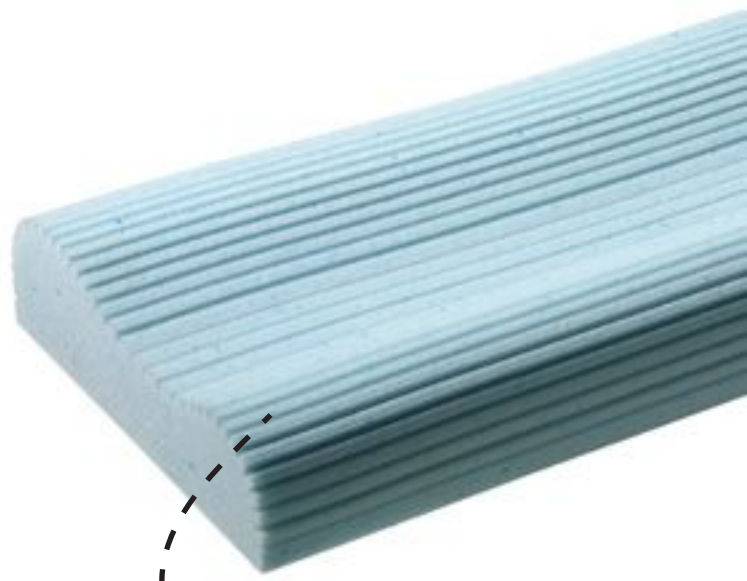

CERVICAL GEL MEMORY REST