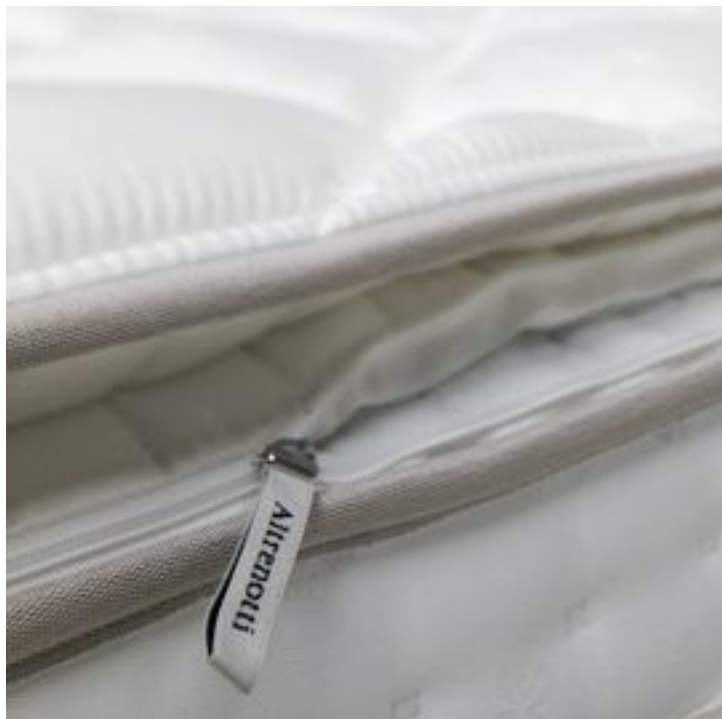

## Pillow Top Originale USA - “makes the difference”

*Pillow Top Originale USA - “makes the difference”*

*Pillow Top Originale USA - “детали создают разницу”*

**M**aterassino aggiunto unito alla parte centrale del materasso con originale confezione a “SOFFIETTO”, la cerniera lo rende asportabile e lavabile in lavatrice. Può essere singolo nelle versioni “No Flip by BIOREST”, doppio nelle versioni “REVERSIBLE by BIOREST”.  
Nasce dal “CENTRO DI RICERCA E SVILUPPO di ALTRENOTTI” che ha coniugato la ricercatezza dei materiali alla qualità, raggiungendo il massimo risultato di comfort ed ergonomia; il design lo rende inconfondibilmente un prodotto ALTRENOTTI.