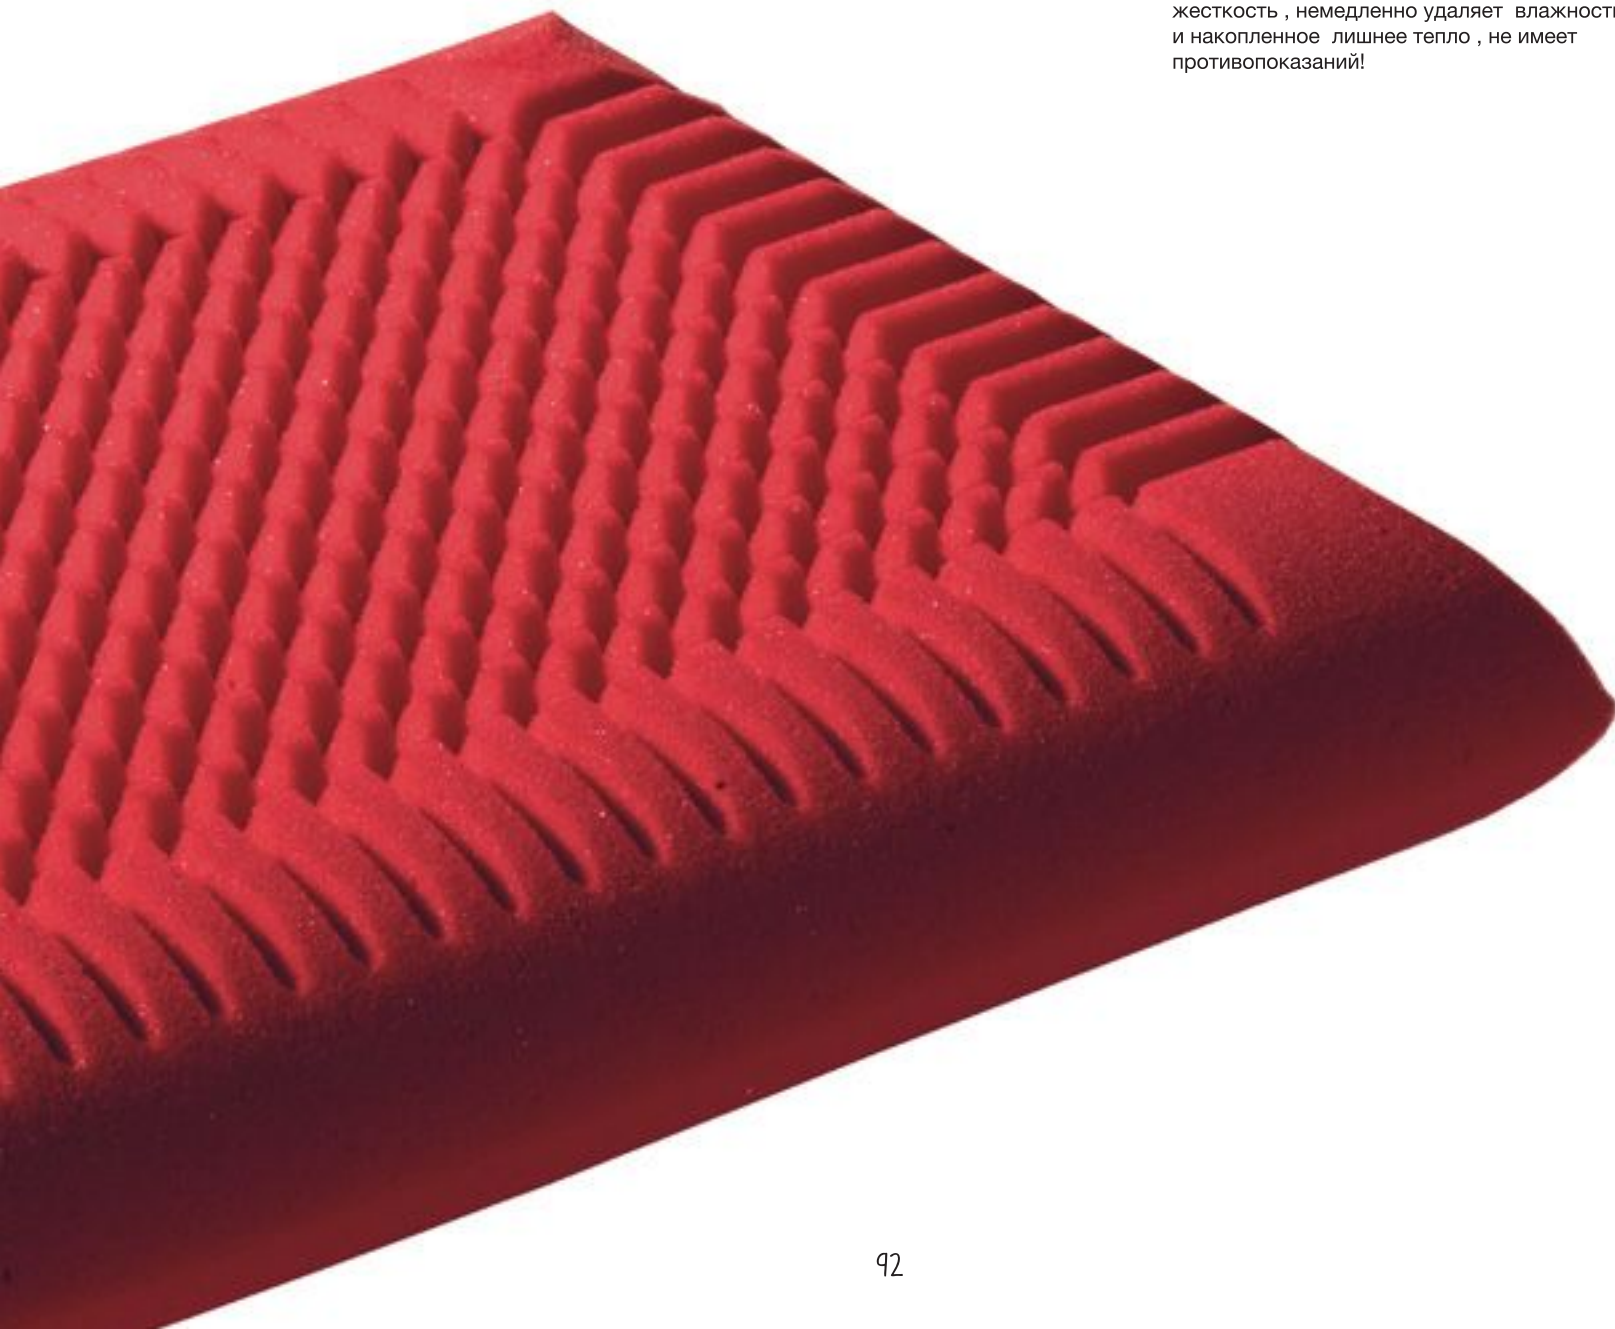

We have chosen and used the best productive process for our pillows: thanks to the "RAW CUT TO BLOCK" the pillow is completely hygienic, breathable, and it allows the constant release of moisture and excessive heat. It has no contraindications!

"Центр исследований и развития" ALTRENOTTI он не мог пропустить возможность изучения подушек, которые улучшат и завершат большой проект, направленный на "ERGONOMIA" инновационного BIOREST CONCEPT BED!! Важность подушки часто недооценивают, как будто любая подушка может дать хороший сон отдых каждого из нас! На самом деле это не так поэтому, мы решили предложить каждому, из вас свою подушку и только после того, как вы попробуете, выберете, и попользуетесь, вы поймете, насколько важно "не какая нибудь подушка! а ваша персональная подушка"! Разработаны, изготовлены и упакованы нашими специализированными отделами, предельное внимание к кутюр: где предусмотрено двойное покрытие, обивка в ткани с нашим логотипом, чтобы гарантировать происхождение и качество. Сделано в Италии от ALTRENOTTI!

Мы выбрали и использовали для ИЗГОТОВЛЕНИЯ наших подушек лучший производственный процесс: "TAGLIO VIVO DA BLOCCO" "Живой разрез блока" позволяет сохранить подушке абсолютную гигиену, воздухопроницаемость, сбалансированная жесткость, немедленно удаляет влажность и накопленное лишнее тепло, не имеет противопоказаний!