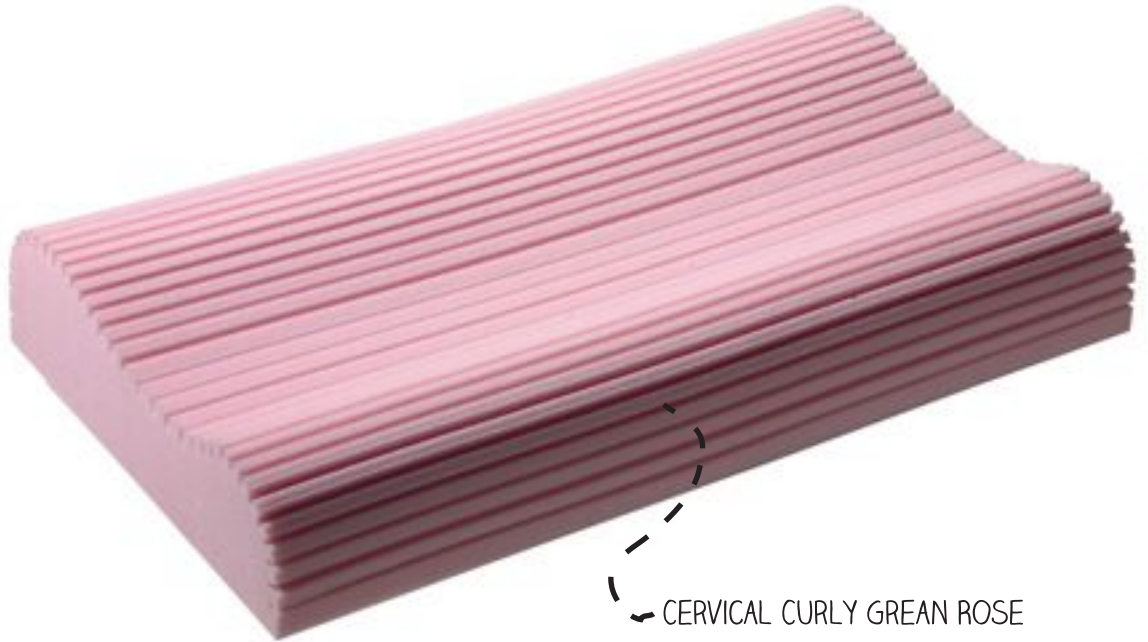

CERVICAL CURLY GREAN ROSE

ANATOMICAL PILLOW BcB OPEN AIR CELL: accoglimento sostenuto, ricambio d'aria costante, eliminazione dell'umidità e calore superfluo. Dimensioni ca: 68x39x10h. Totalmente TRASPIRANTE ! (no controindicazioni)

ANATOMICAL PILLOW BcB OPEN AIR CELL: strong acceptance, constant ventilation, moisture and excessive heat elimination. Dimensions: 68x39x10h. Completely breathable! (It has no contraindications)

AНАТОМИЧЕСКАЯ ПОДУШКА BcB OPEN AIR CELL: устойчивая поверхность, постоянная вентиляция, удаляется влажность и избыточное тепло с поверхности. Размеры: 68x39x10h. Полностью дышащие! (Нет противопоказаний)

CERVICAL PILLOW BcB OPEN AIR CELL: accoglimento sostenuto, ricambio d'aria costante, eliminazione dell'umidità e calore superfluo. Dimensioni ca: 68x38xh 12,5-9-11. Totalmente TRASPIRANTE! (no controindicazioni)

CERVICAL PILLOW BcB OPEN AIR CELL: strong acceptance, constant ventilation, moisture and excessive heat elimination. Dimensions: 68x38xh 12,5-9-11. Completely breathable! (It has no contraindications)

ЦЕРВИКАЛЬНАЯ ПОДУШКА BcB OPEN AIR CELL: устойчивая поверхность, постоянная вентиляция, удаляет влажность и избыточное тепло с поверхности. Размеры: 68x38xh 12,5-9-11. Полностью дышащие (отсутствие противопоказаний)