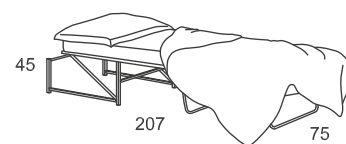

“ PUFFÒ ”

Rivestimento sfoderabile: Microdisegno 05

Biancheria: coordinato Microdisegno 05 - set lenzuola Cotton 108

Disponibile in due confezioni.

Removable cover: Microdisegno 05

Bed linen: coordinated Microdisegno 05 - sheet set Cotton 108

Available in two packages.

Съемный чехол: Микрорисунок 05

Постельное белье: Микрорисунок 05 - комплект простыней Cotton 108

Возможны два вида отделки