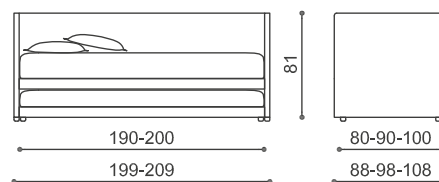

“ BRAVO DUPLEX ”

”

Rivestimento sfoderabile:
sinistra QUICK CLEAN var. 04   **destra** CA028LI
Biancheria:
sinistra coordinato Microdisegno 10 - set lenzuola Cotton 105
letto estraibile coordinato Microdisegno 08 - set lenzuola Cotton 105
destra coordinato Cotton 113
letto estraibile coordinato Cotton 105

Removable cover:
left QUICK CLEAN var. 04   **right** CA028LI
Bed linen:
left coordinated Microdisegno 10 - sheet set Cotton 105
pull-out bed coordinated Microdisegno 08 - sheet set Cotton 105
right coordinated Cotton 113
pull-out bed coordinated Cotton 105

Съемный чехол:
слева QUICK CLEAN var.04   **справа** CA028LI
Постельное белье:
слева Микрорисунок 10 - комплект простыней Cotton 105
Для выдвигной кровати Микрорисунок 08 - комплект простыней Cotton 105
Справа Cotton 113
Для выдвигной кровати Cotton 105

Il materasso P. 80 cm è disponibile solo in L. 190 cm.
The mattress width 80 cm is only available in length 190 cm
Матрас P 80 см возможен только при длине L 190 см