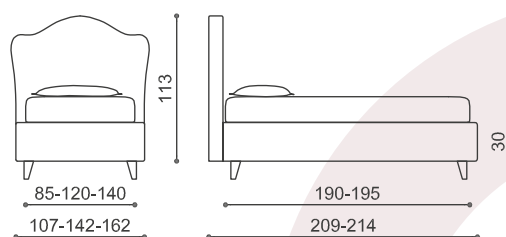

“ MADDALENA

”

Rivestimento sfoderabile:

sinistra CA030FR   destra CA012BM

Biancheria:

sinistra coordinato Cotton 101 - set lenzuola Cotton bianco

destra coordinato Cotton 7 - set lenzuola Cotton bianco

Piede: Vintage naturale, Vet

Removable cover:

left CA030FR   right CA012BM

Bed linen:

left coordinated Cotton 101 - sheet set Cotton bianco

right coordinated Cotton 7 - sheet set Cotton bianco

Feet: Vintage naturale, Vet

Съемный чехол:

слева CA030FR

справа CA012BM

Постельное белье:

слева Cotton 101 - комплект простыней из белого хлопка

справа Cotton 7 - комплект простыней из белого хлопка

Ножки: Vintage naturale, Vet