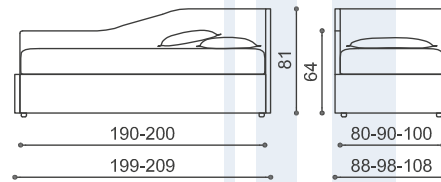

Постельное белье:

слева Микрорисунок 03 - комплект простыней Cotton 100

справа Хлопок белый - комплект простыней Cotton 105

Il materasso P. 80 cm è disponibile solo in L. 190 cm.
The mattress width 80 cm is only available in length 190 cm
Матрас P 80 см возможен только при длине L 190 см