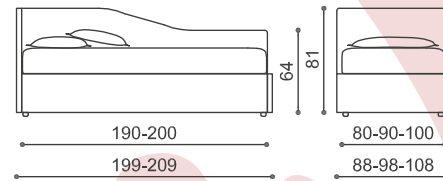

“

BRAVO

Letto angolare sagomato sinistro ”

Rivestimento sfoderabile: CA121FL

Biancheria:

sinistra coordinato Microdisegno 02 - set lenzuola Cotton 7

destra coordinato Microdisegno 09 - set lenzuola Cotton 32

Left shaped corner bed

Removable cover: CA121FL

Bed linen:

left coordinated Microdisegno 02 - sheet set Cotton 7

right coordinated Microdisegno 09 - sheet set Cotton 32

Кровать угловая профелированная левая

Съемный чехол: CA121FL

Постельное белье:

слева Микрорисунок 02 - комплект простыней Cotton 7

справа Микрорисунок 09 - комплект простыней Cotton 32

Il materasso P. 80 cm è disponibile solo in L. 190 cm.

The mattress width 80 cm is only available in length 190 cm

Матрас P 80 см возможен только при длине L 190 см