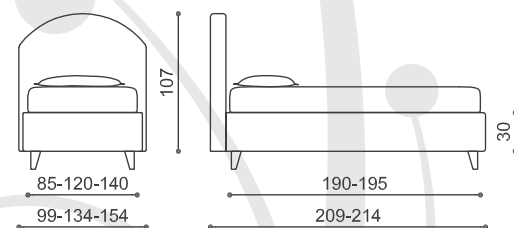

“ ORTIGIA ”

Rivestimento sfoderabile:
sinistra QUICK CLEAN var. 03 **destra** QUICK CLEAN var. 74

Biancheria:
sinistra coordinato Microdisegno 07 - set lenzuola Cotton ecologico
destra coordinato Microdisegno 07 - set lenzuola Cotton ecologico
Piede: Vintage naturale

Removable cover:
left QUICK CLEAN var. 03 **right** QUICK CLEAN var. 74

Bed linen:
left coordinated Microdisegno 07 - sheet set eco-friendly Cotton
right coordinated Microdisegno 07 - sheet set eco-friendly Cotton
Feet: Vintage naturale

Съемный чехол:
слева QUICK CLEAN var. 03 **справа** QUICK CLEAN var. 74

Постельное белье:
слева Микрорисунок 07 - комплект простыней Эко Хлопок
справа Микрорисунок 07 - комплект простыней Эко Хлопок
Ножки: Vintage naturale