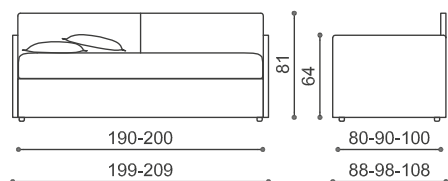

Съемный чехол: CA059MC

Постельное белье:

слева Микрорисунок 06

справа Микрорисунок 06 - комплект простыней Cotton 108

Для выдвижной кровати Микрорисунок 06 - комплект простыней Cotton 30

Il materasso P. 80 cm è disponibile solo in L. 190 cm.
The mattress width 80 cm is only available in length 190 cm
Матрас P 80 см возможен только при длине L 190 см