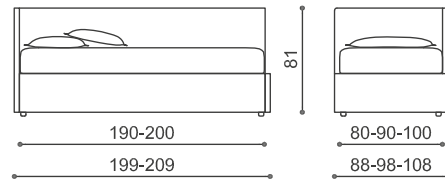

Кровать угловая высокая левая

Съемный чехол:

слева CA004BM справа CA004BM

Постельное белье:

слева Cotton 32 - комплект простыней Cotton 102

Справа Микрорисунок 01 - комплект простыней Эко Хлопок

Il materasso P. 80 cm è disponibile solo in L. 190 cm.
The mattress width 80 cm is only available in length 190 cm
Матрас P 80 см возможен только при длине L 190 см