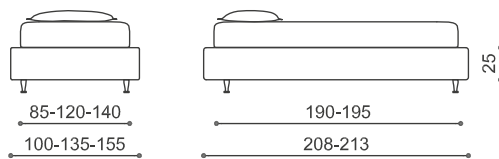

Съемный чехол:

слева CA166GL

справа CA164GL

Постельное белье:

слева coordinato Cotton 107

Справа coordinato Cotton 102

Ножки: хромированные

Love