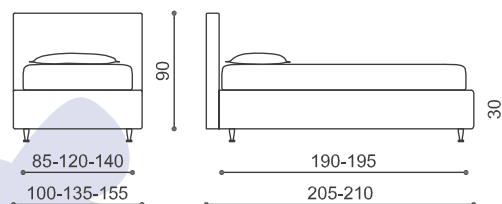

“

LEVANZO

”

Rivestimento sfoderabile: CA040MC

Biancheria:

sinistra coordinato Microdisegno 11 - set lenzuola Cotton 113

destra coordinato Microdisegno 11 - set lenzuola Cotton 37

Piede: Cro

Removable cover: CA040MC

Bed linen:

left coordinated Microdisegno 11 - sheet set Cotton 113

right coordinated Microdisegno 11 - sheet set Cotton 37

Feet: Cro

Съемный чехол: CA040MC

Постельное белье:

слева Микрорисунок 11 - комплект простыней Cotton 113

справа Микрорисунок 11 - комплект простыней Cotton 37

Ножки: Cro