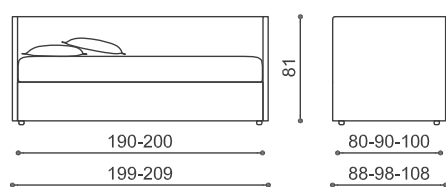

Съемный чехол: CA167GL - чехол CA168GL

Il materasso P. 80 cm è disponibile solo in L. 190 cm.

The mattress width 80 cm is only available in length 190 cm

Матрас P 80 см возможен только при длине L 190 см