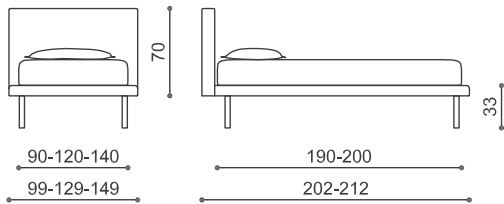

“

LEVANZO AIR

”

Rivestimento sfoderabile: QUICK CLEAN var. 8
Biancheria: coordinato Microdisegno 04 - set lenzuola Cotton 108
Piede: Tube cromato

Removable cover: QUICK CLEAN var. 8
Bed linen: coordinated Microdisegno 04 - sheet set Cotton 108
Feet: Tube chromed

Съемный чехол: QUICK CLEAN var. 8
Постельное белье: Микрорисунок 04 - комплект простыней Cotton 108
Ножки: хромированные