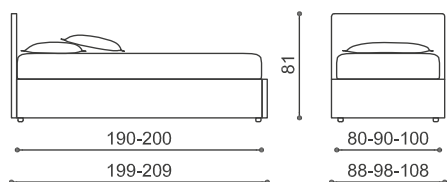

справа Хлопок 107 - комплект прстыней 108

Il materasso P. 80 cm è disponibile solo in L. 190 cm.
The mattress width 80 cm is only available in length 190 cm
Матрас P 80 см возможен только при длине L 190 см