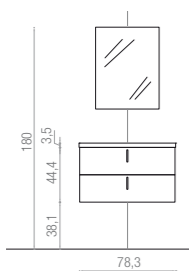

QUANTUM_01 - L. 56 x L.56 x P. 57 cm
 Bianco opaco - Lavabo in ceramica
 Specchiera contenitore ad angolo
 Matt white - Ceramic Wash basin
 Corner mirrored cupboard

Quantum L'ESSENZA DELLA SEMPLICITÀ

L'eleganza della base curva da L. 85 cm e l'essenzialità della specchiera a filo lucido con faretto formano una composizione da parete perfettamente bilanciata, ideale in ogni contesto. La linearità della maniglia è un segno distintivo.