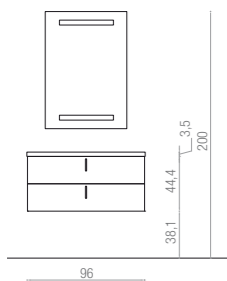

QUANTUM_05 - L. 96 x P. 48 cm
Magma lucido - Lavabo in ceramica
Specchiera Twin

Gloss magma - Ceramic Wash basin
Twin Mirror