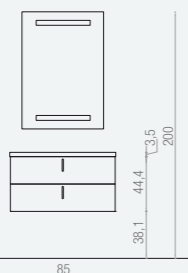

QUANTUM_01 - L. 56 x L.56 x P. 57 cm
 Bianco opaco - Lavabo in ceramica
 Specchiera contenitore ad angolo
 Matt white - Ceramic Wash basin
 Corner mirrored cupboard

Quantum L'ESSENZA DELLA SEMPLICITÀ

L'eleganza della base curva da L. 85 cm e l'essenzialità della specchiera a filo lucido con faretto formano una composizione da parete perfettamente bilanciata, ideale in ogni contesto. La linearità della maniglia è un segno distintivo.

LE MILLE VIRTU DELLA BASE

QUANTUM_04 - L. 86 x P. 43 cm
 Bianco lucido - Lavabo in ceramica
 Specchiera "Ak" con faretto Fedra art.596L
 Gloss white - Ceramic Wash basin
 "Ak" Mirror with Fedra spotlight art.596L

Quantum

LA PERFEZIONE
DELLA LINEA CURVA

Una base sospesa
perfettamente
semicircolare
da L. 86 cm.
Due cassetti per
contenere ogni
oggetto di uso
quotidiano, dai
cosmetici agli
accessori.

A perfectly
semi-circular
86 cm wall-
mounted base.
Two drawers to
hold any object
used on a daily
basis, ranging
from cosmetics
to accessories.