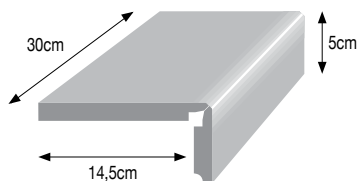

DCS200L PIETRA CARSICA BEIGE ELEMENTO L OUT 15x30 6"x12"
DCS020L PIETRA CARSICA GREIGE ELEMENTO L OUT 15x30 6"x12"
DCS400L PIETRA CARSICA SILVER ELEMENTO L OUT 15x30 6"x12"

529/PZ